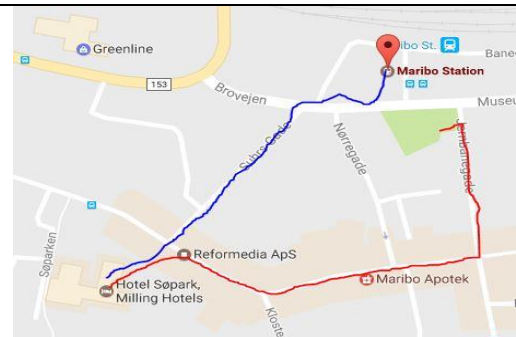

Basel, Frankfurt, München,
Bruxelles

On peut atteindre toute
l'Allemagne et la Suisse pendant
un jour de Maribo - Nykøbing
Falster.

You can reach all Germany and
Switzerland within a day from
Maribo - Nykøbing Falster.

Par avion on doit être à
Copenhague à 13 le plus tard.
By plane you must be in
Copenhagen 13 o'clock at the
latest.

Hotellet **Hotel**
Hotel Maribo Søpark
Vestergade 29
4930 Maribo

Udstillingen **Ausstellung**
Lolland Kommune,
Jernbanegade 7, 4930 Maribo

Hôtel **Hotel**
Hotel Maribo Søpark
Vestergade 29
4930 Maribo

Exposition **Exhibition**
Lolland Kommune, Jernbanegade
7, 4930 Maribo