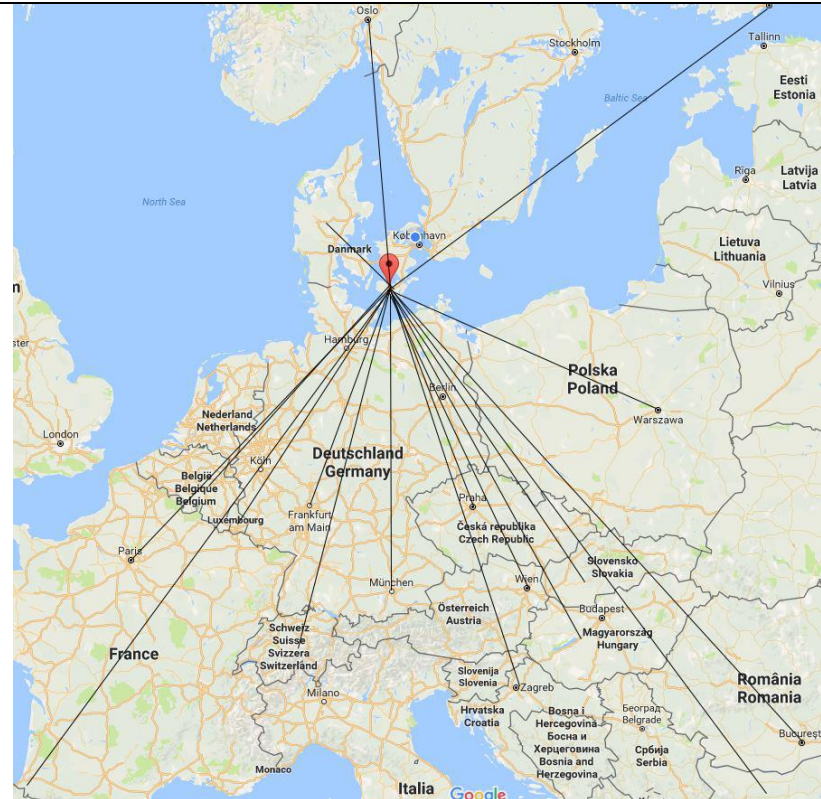

37^e Salon photo FISAIC
37. Fotosalon der FISAIC
37th FISAIC photographic salon
37. FISAIC FOTO arrangement
20. - 23.9.2018 Maribo – Danmark

DK, DE

Alle veje og tog fører til Maribo
Alle Wege führen nach Maribo

Tog i Europa kan du finde på
Züge in Europa findest du hier
www.bahn.de

Tog i Danmark kan du finde på
Züge in Dänemark hier:
www.rejseplanen.dk (auch in
Deutsch).

Ankomst til Nykøbing Falster
med tog senest kl. 16.45.
Ankunft mit Zug Nykøbing
Falster spätestens 16.45.

Hvis man ønsker en lille ferie i
f.eks København, vil det være
en fordel at gøre dette før
arrangementet.

Ein kleiner Urlaub in
Kopenhagen? Am einfachsten
vor der Veranstaltung.

Man kan nå til Maribo -
Nykøbing Falster på dagsrejse
fra f.eks.

Man erreicht Maribo - Nykøbing
Falster in einem Tag von z.B.

FR, EN

Tous les chemins mènent à
Maribo
All roads lead to Maribo

Trains en Europe on trouve ici
You find trains in Europe here
www.bahn.de

Trains en Danmark ici
Trains in Denmark here
www.rejseplanen.dk (EN, DE)